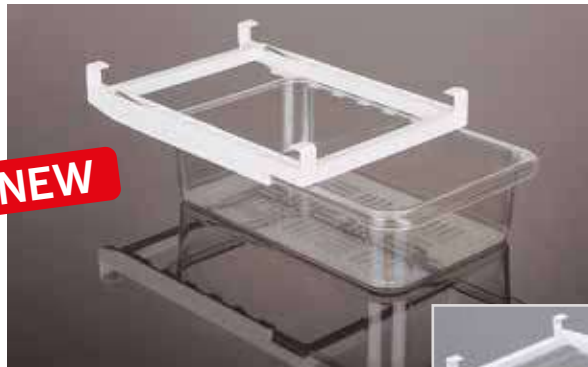

**Cajón extraíble con guías**  
Tiroir amovible avec guides  
Removable drawer with guides

**NEW**

Video de instalación  
Vidéo d'installation  
Video de montagem  
Assembly video

Dim.  
cm  
**30 x 19 x 7**

**016537**

**Huevera • Coquetier • Egg-cup**

**NEW**

Dim.  
cm  
**26,5 x 15,5**

**016551**

**Cajón extensible • Tiroir extensible • Extendable drawer**

**NEW**

Dim.  
cm  
**20/28 x 16 x 6**