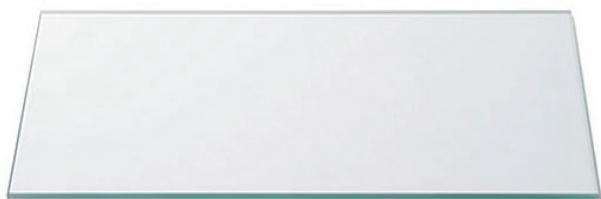

Estantes de cristal
Tablettes en verre
Glass shelves

Rinconera · D'angle · Corner shelf

	0,6	0,6
		Transp
25 x 25	3	Mate Mate Matt-finished
		037662 037709

Rectangular · Rectangulaire · Rectangular

	0,6	0,6
		Transp
40 x 15	3	Mate Mate Matt-finished
60 x 15	3	037679 037723
		037686

2 cantos redondos · 2 bords arrondis · 2 rounded edges

	0,6	0,6
		Transp
60 x 15	3	Mate Mate Matt-finished
		037693 037730