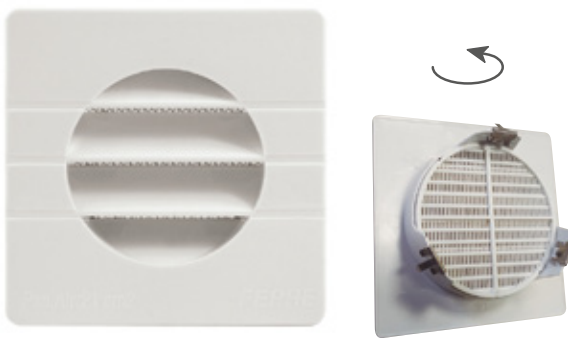

Rejillas de ABS  
Grilles en ABS  
ABS Grilles

000000 Ref.  
Codigo EAN = 8421272 + Ref.

Empotrable a tubo · Encastrer a tube · For built-in tube mounting

Con clips · Avec clips · With lock clips

 Ø cm	 Ø cm	 cm <sup>2</sup>	Blanco Blanc White	Beige	
10	8 - 9	19	040990	041041	
12,1	10 - 11	30	041003	041058	
14,7	12,5 - 14	47	041010	041072	
18,2	16 - 17	81	041027	041089	

Redondas (GAT) · Rondes (GAT) · Circulares (GAT)

 Ø cm	 Ø cm	 cm <sup>2</sup>	Blanco Blanc White	
10,5	8 - 9	25	032001	
12,5	10	42	032018	
13,2	11	53	032025	
14,4	12 - 12,5	70	032032	
16	14	93	032049	
18	16	124	032056	